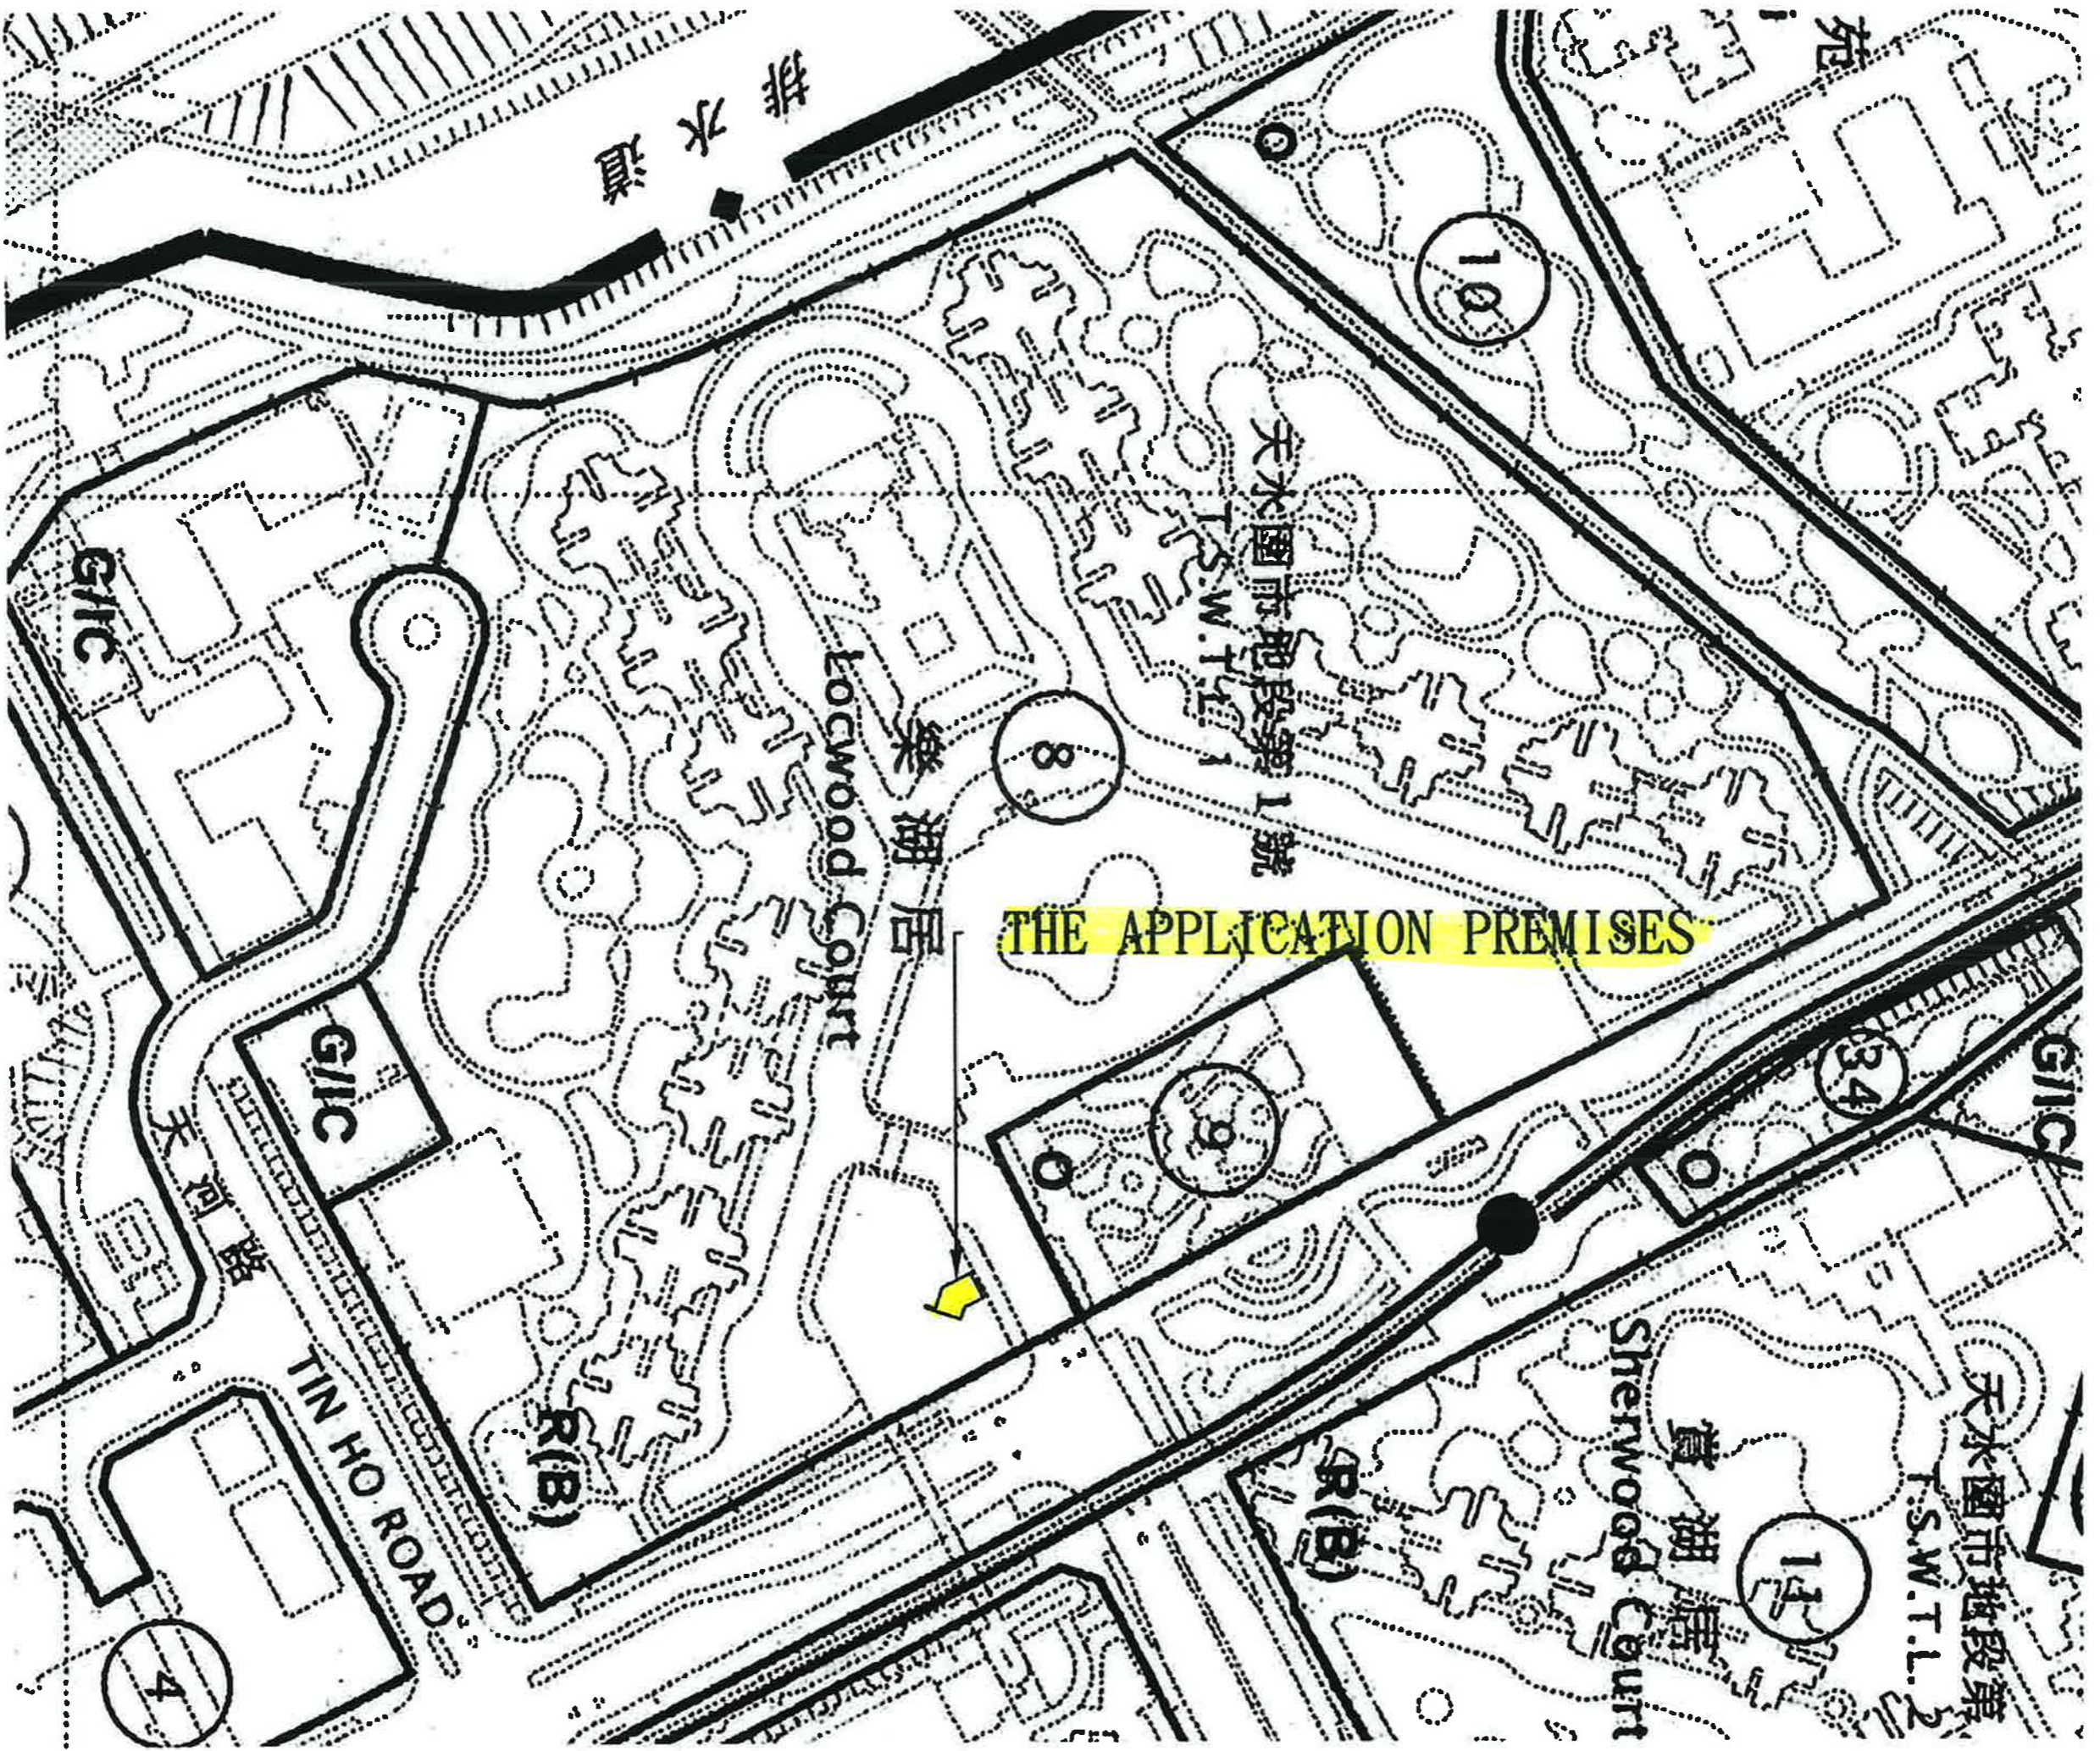

DARD

規 劃 署 遵 照 城 市 規 劃 委 員 會 指 示 擬 備
PREPARED BY THE PLANNING DEPARTMENT UNDER
THE DIRECTION OF THE TOWN PLANNING BOARD

圖 則 編 號
PLAN No.

S/TSW/16

排水道

天水圍市地段第 1 號
T.S.W.T.L. 1

THE APPLICATION PREMISES

樂湖居

Locwood Court

賞湖居

Sherwood Court

天水圍市地段第 2 號
T.S.W.T.L. 2

G1C

G1C

天河路

TIN HO ROAD