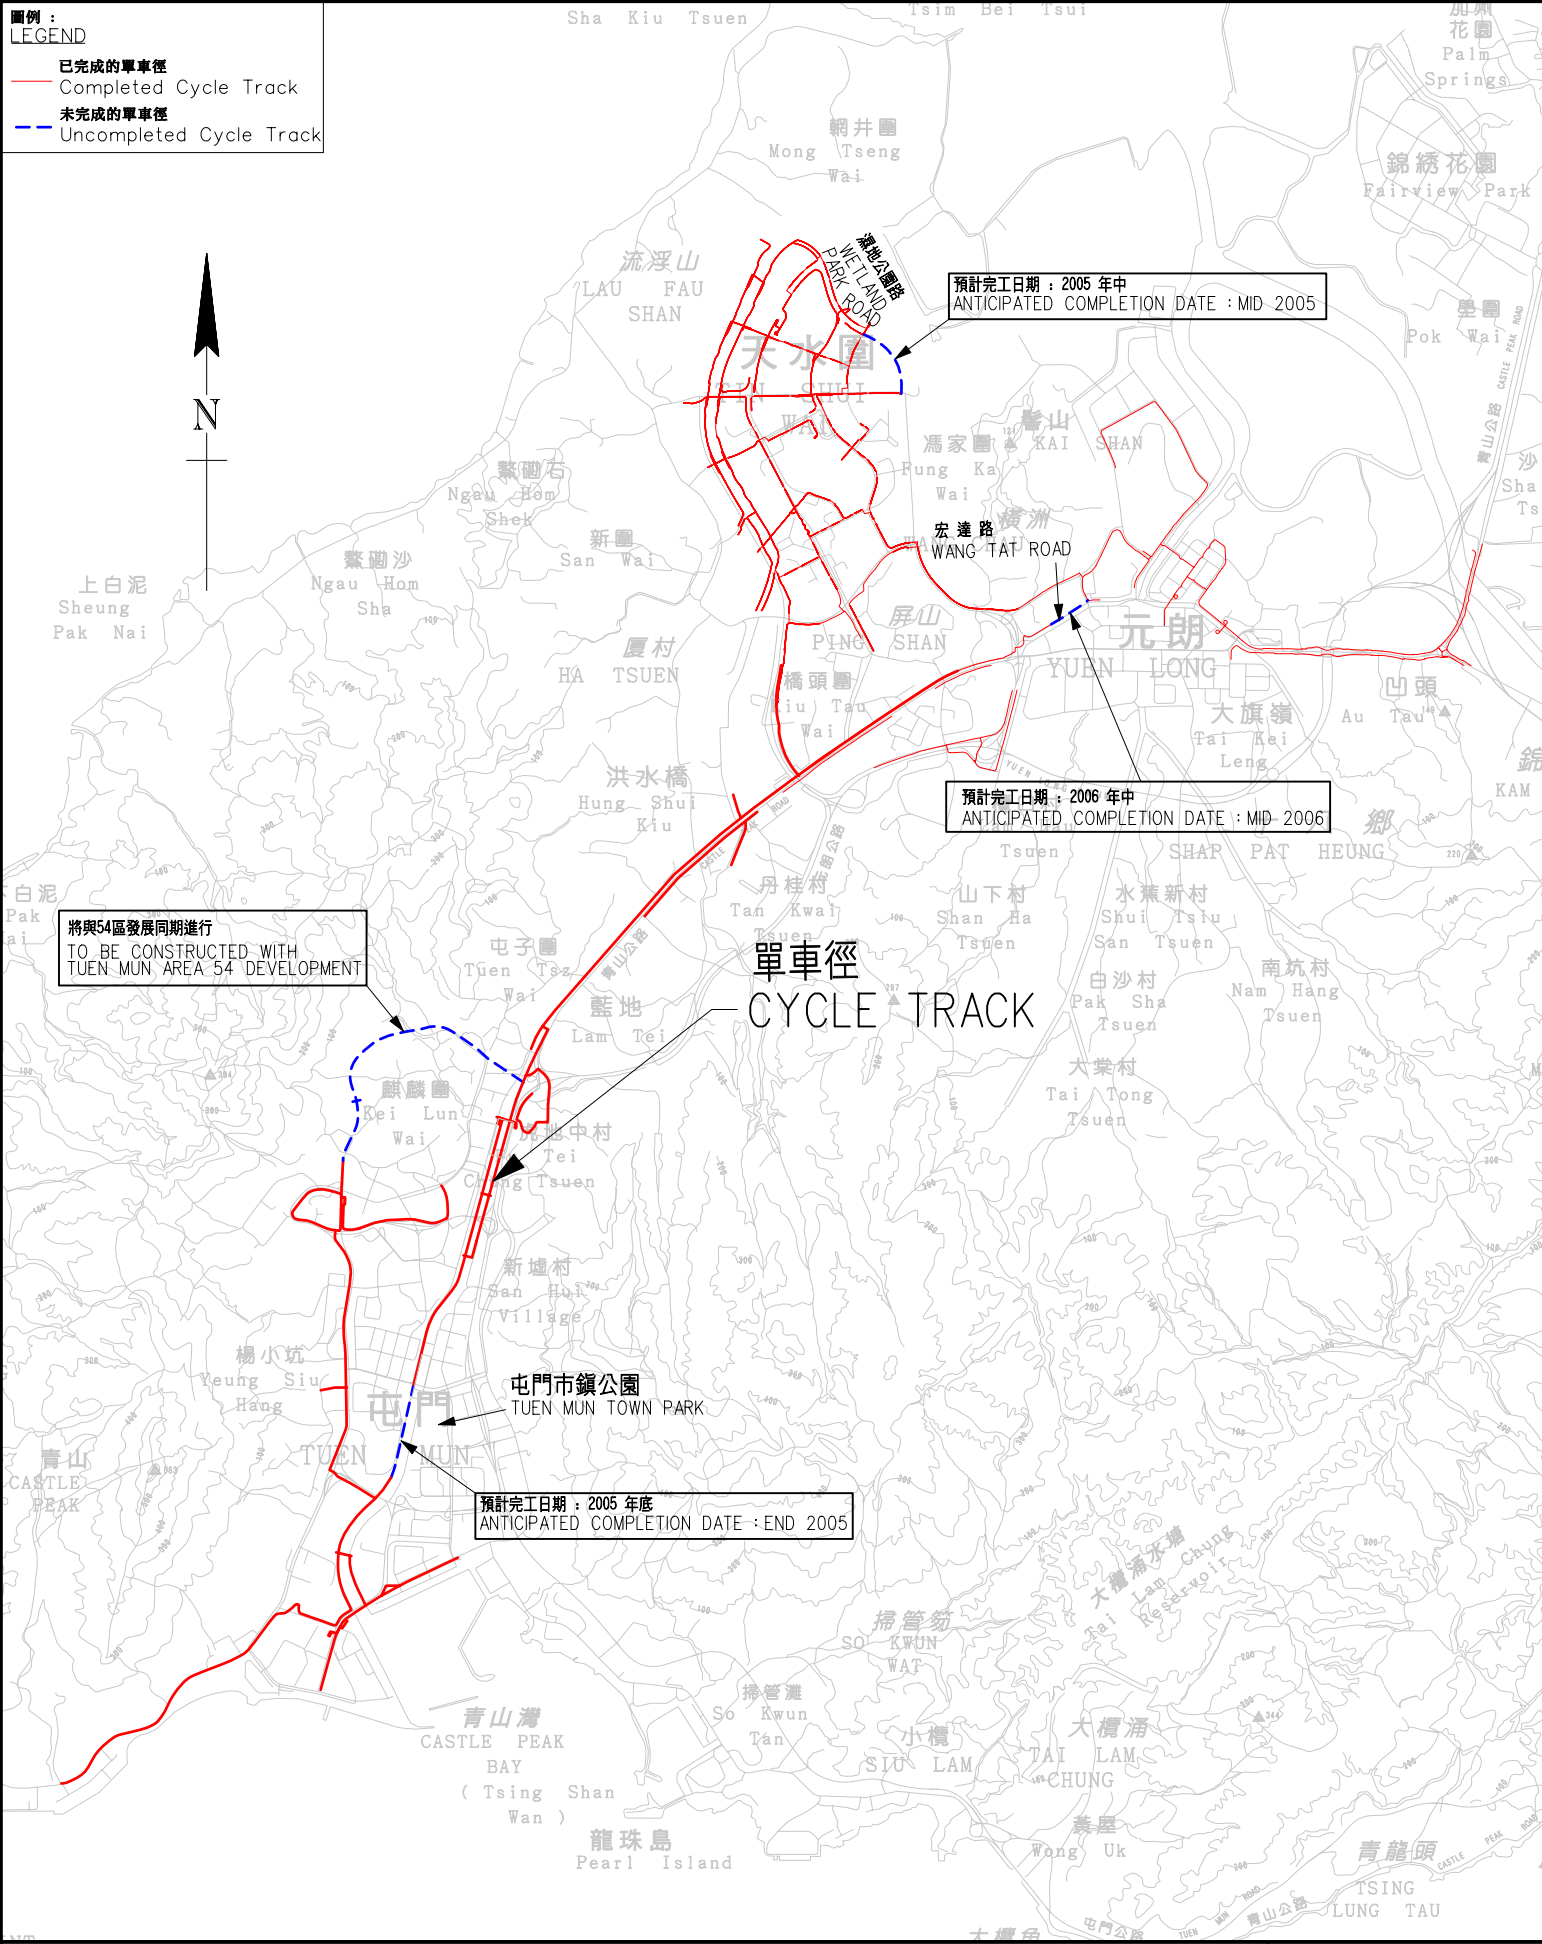

圖例：
 LEGEND
 已完成的單車徑
 Completed Cycle Track
 未完成的單車徑
 Uncompleted Cycle Track

<p>圖則名稱 drawing title</p> <p style="text-align: center;">元朗及屯門之單車徑網絡 CYCLE TRACK NETWORK IN YUEN LONG AND TUEN MUN</p>	<p>比例 scale</p> <p style="text-align: center;">1 : 50 000</p>
--	---