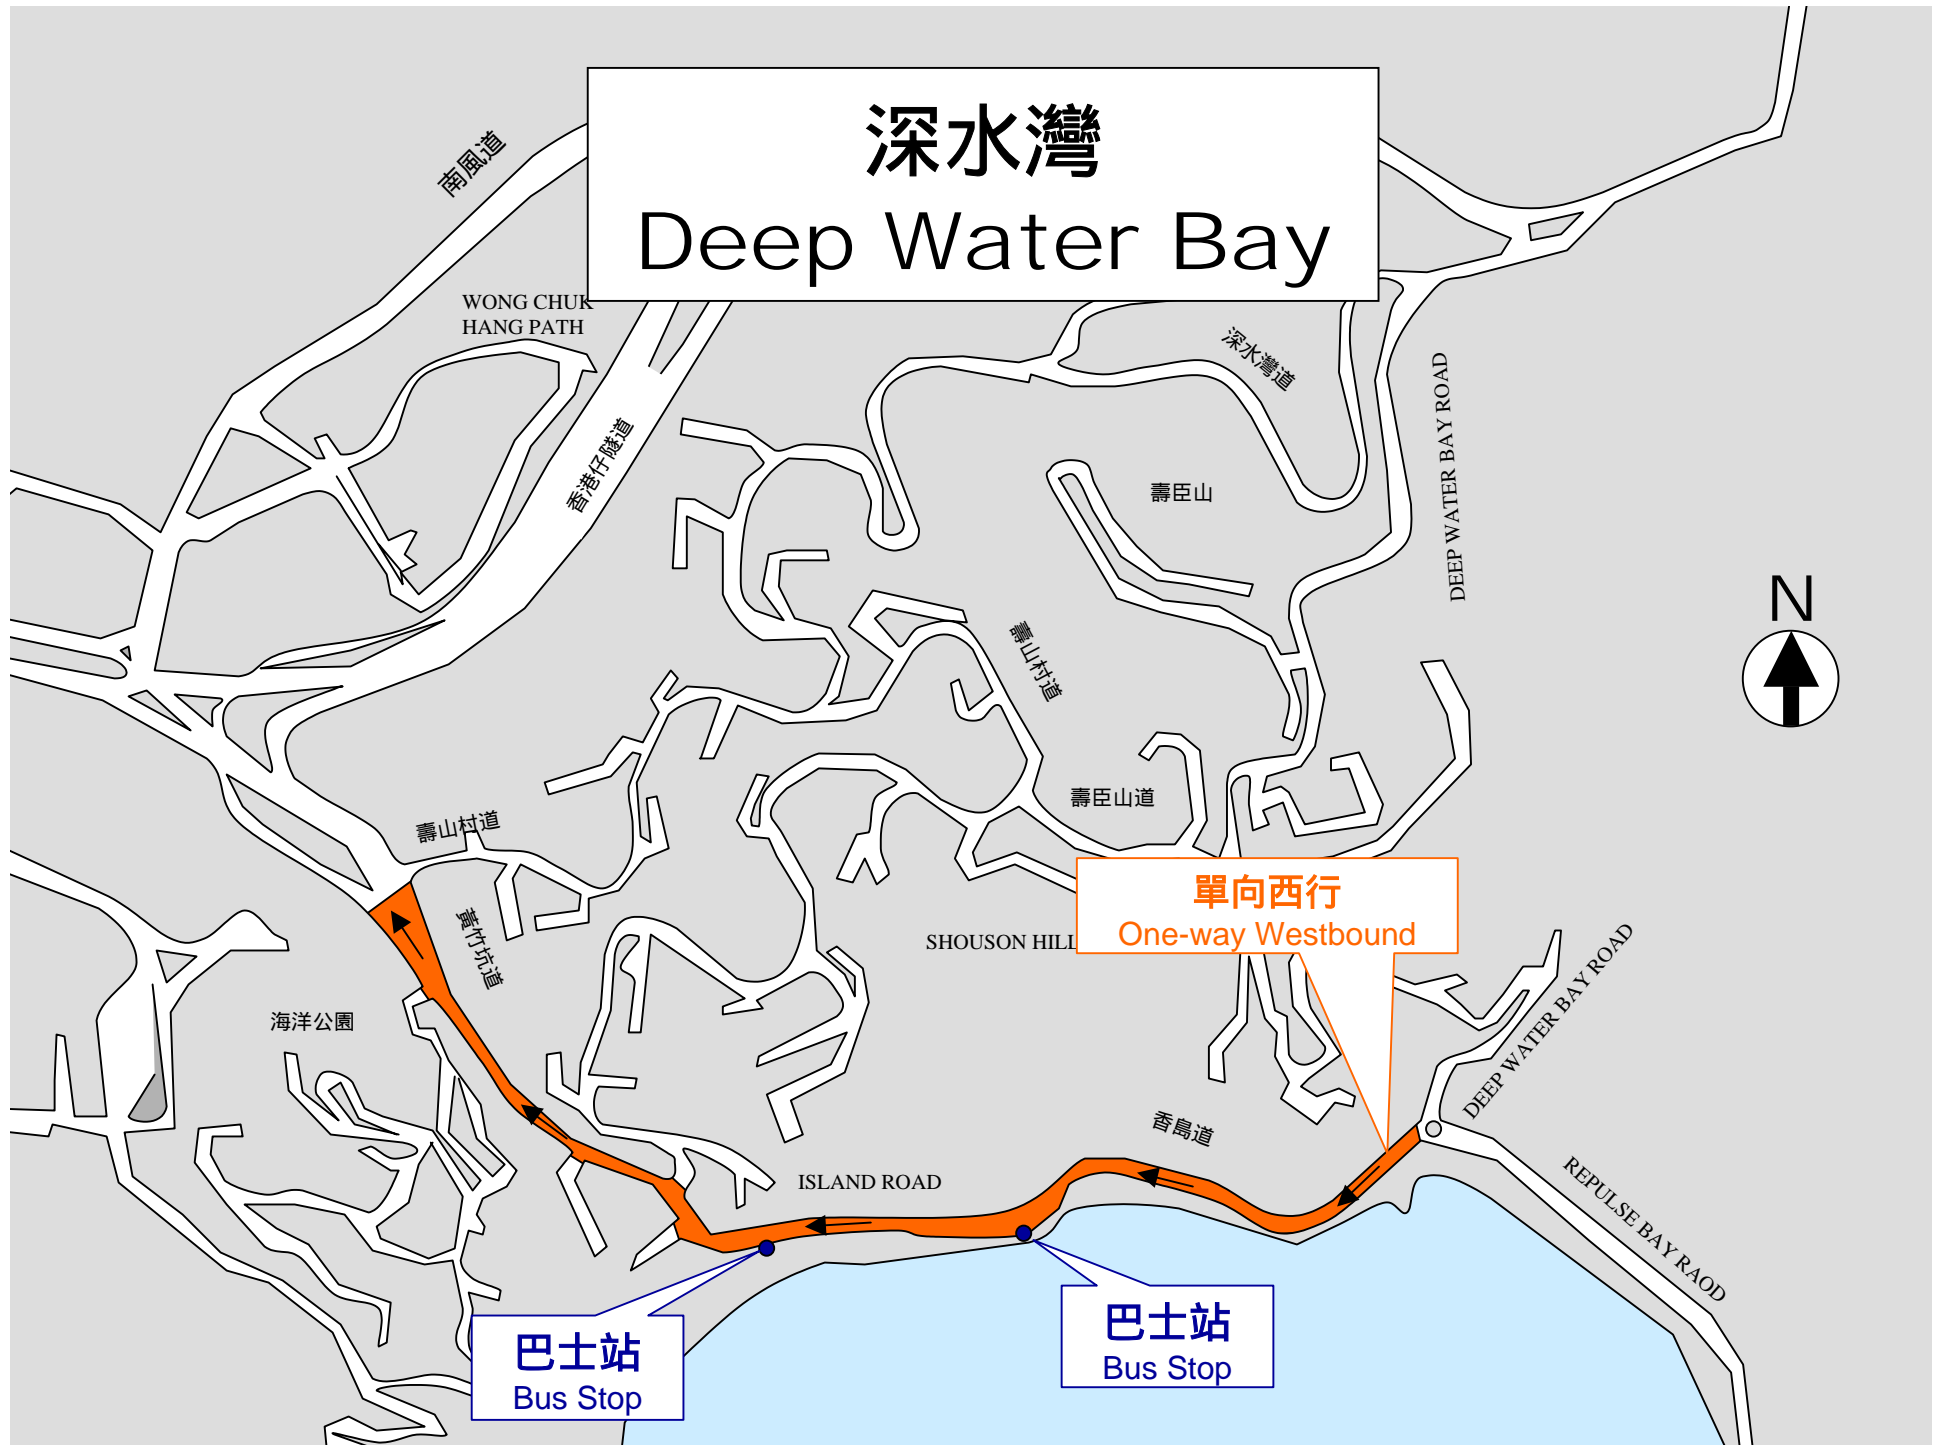

# 深水灣 Deep Water Bay

# 淺水灣 Repulse Bay

封閉道路  
Road Closure

限制使用  
Restricted Access

巴士站  
Bus Stop

巴士站  
Bus Stop

# 赤柱 Stanley

Chung Hom Kok Beach

Chung Hom Kok

Chung Hom KOk Rd

Chung Hom Kok Rd  
香港角道

海天徑  
Horizon Drive

Ching Sau Lane

Cape Rd  
環角道