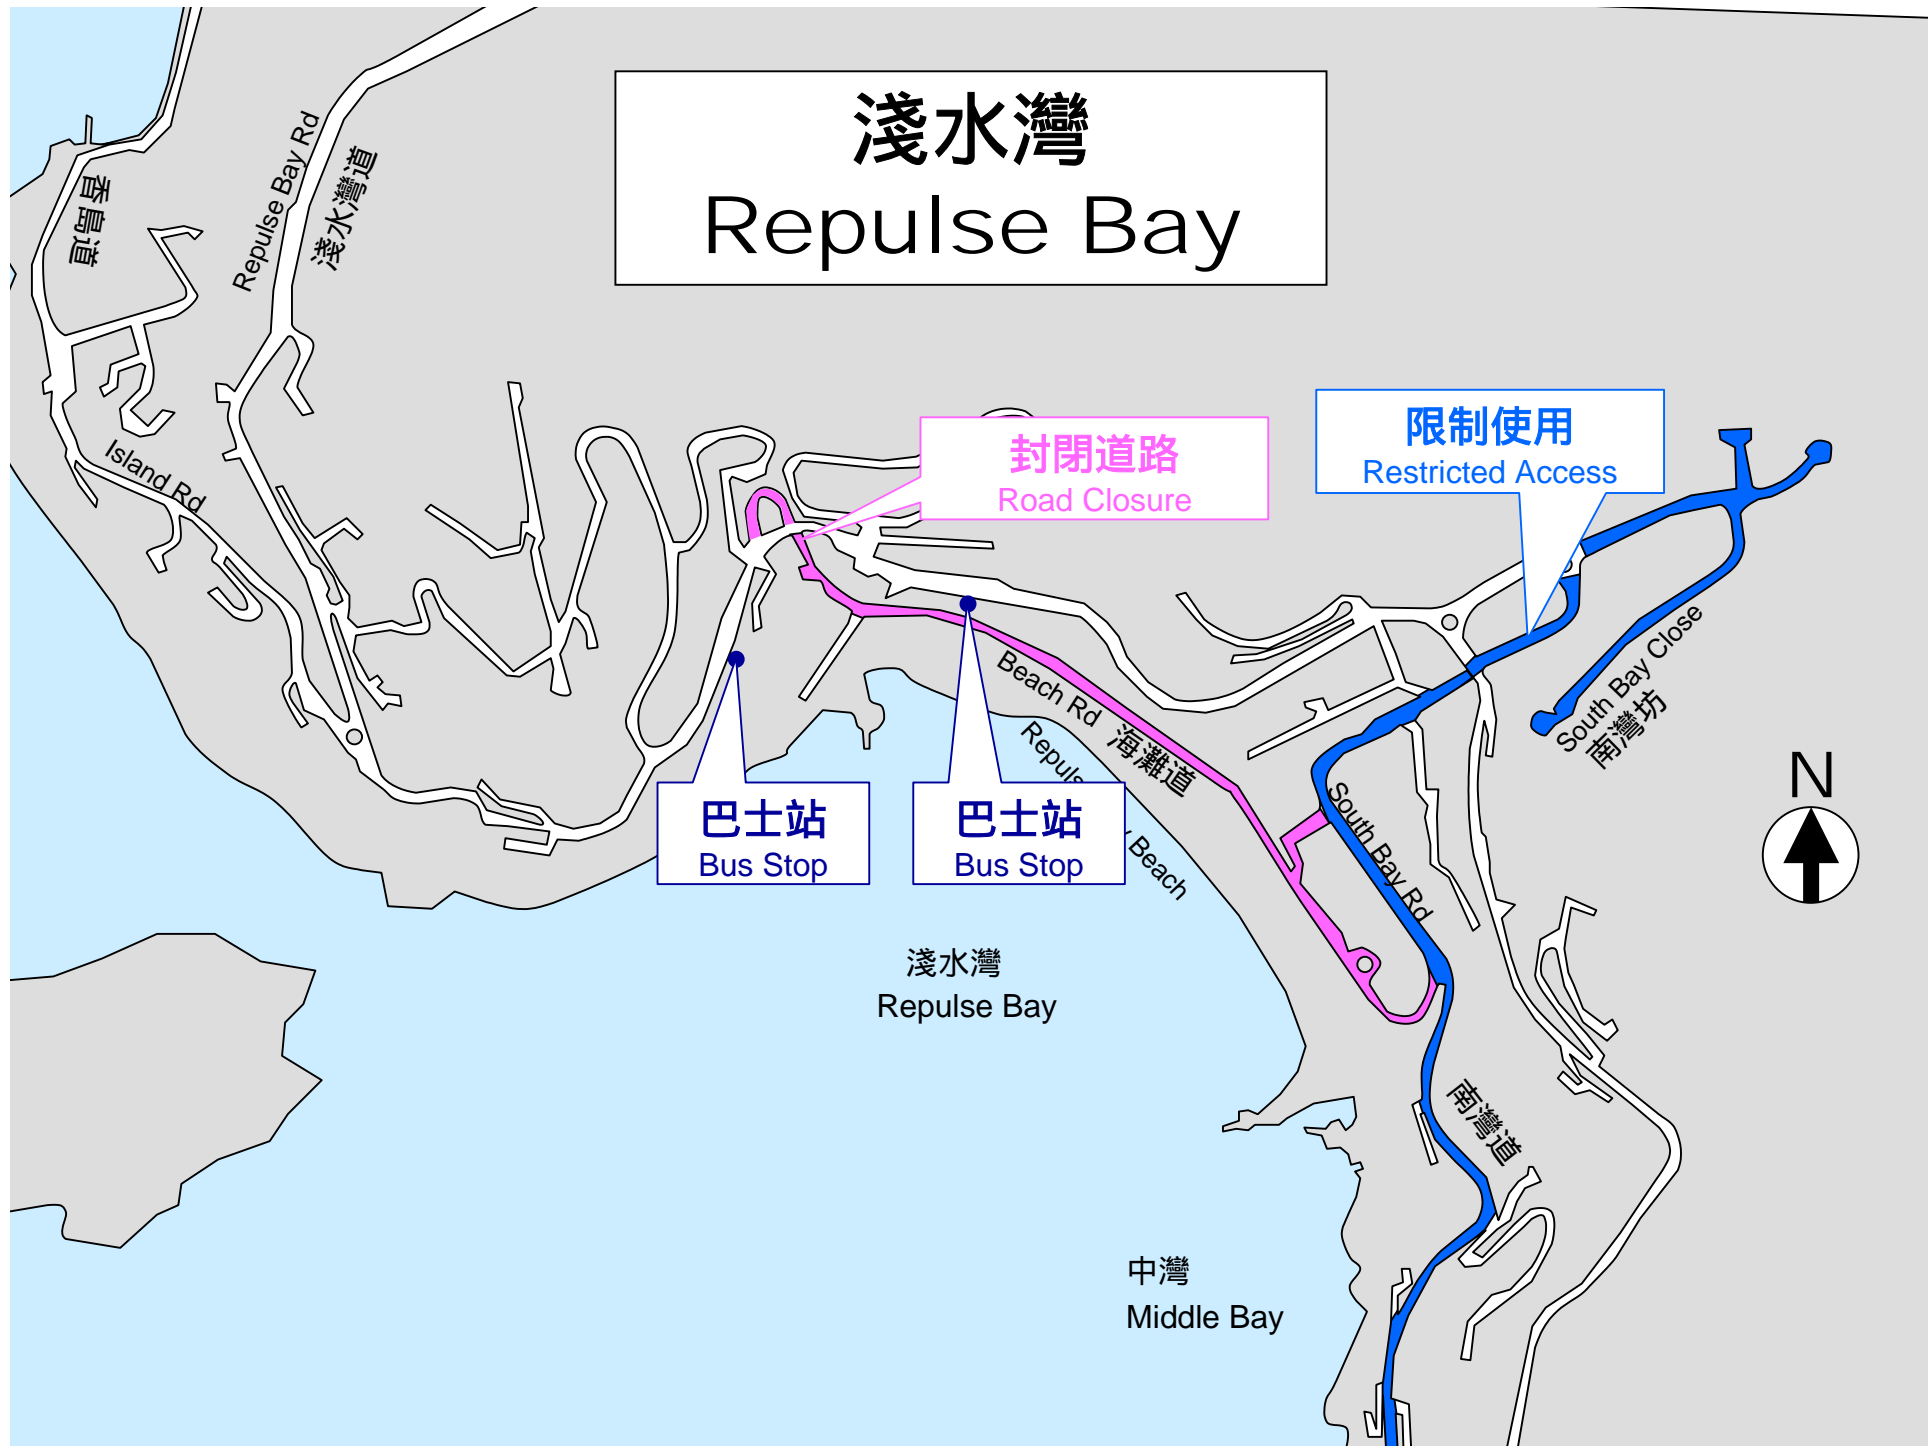

# 深水灣 Deep Water Bay

# 淺水灣 Repulse Bay

封閉道路  
Road Closure

限制使用  
Restricted Access

巴士站  
Bus Stop

巴士站  
Bus Stop

# 赤柱 Stanley

Chung Hom Kok Beach

Chung Hom Kok

Chung Hom KOk Rd

Chung Hom Kok Rd  
香港角道

海天徑  
Horizon Drive

Ching Sau Lane

Cape Rd  
環角道