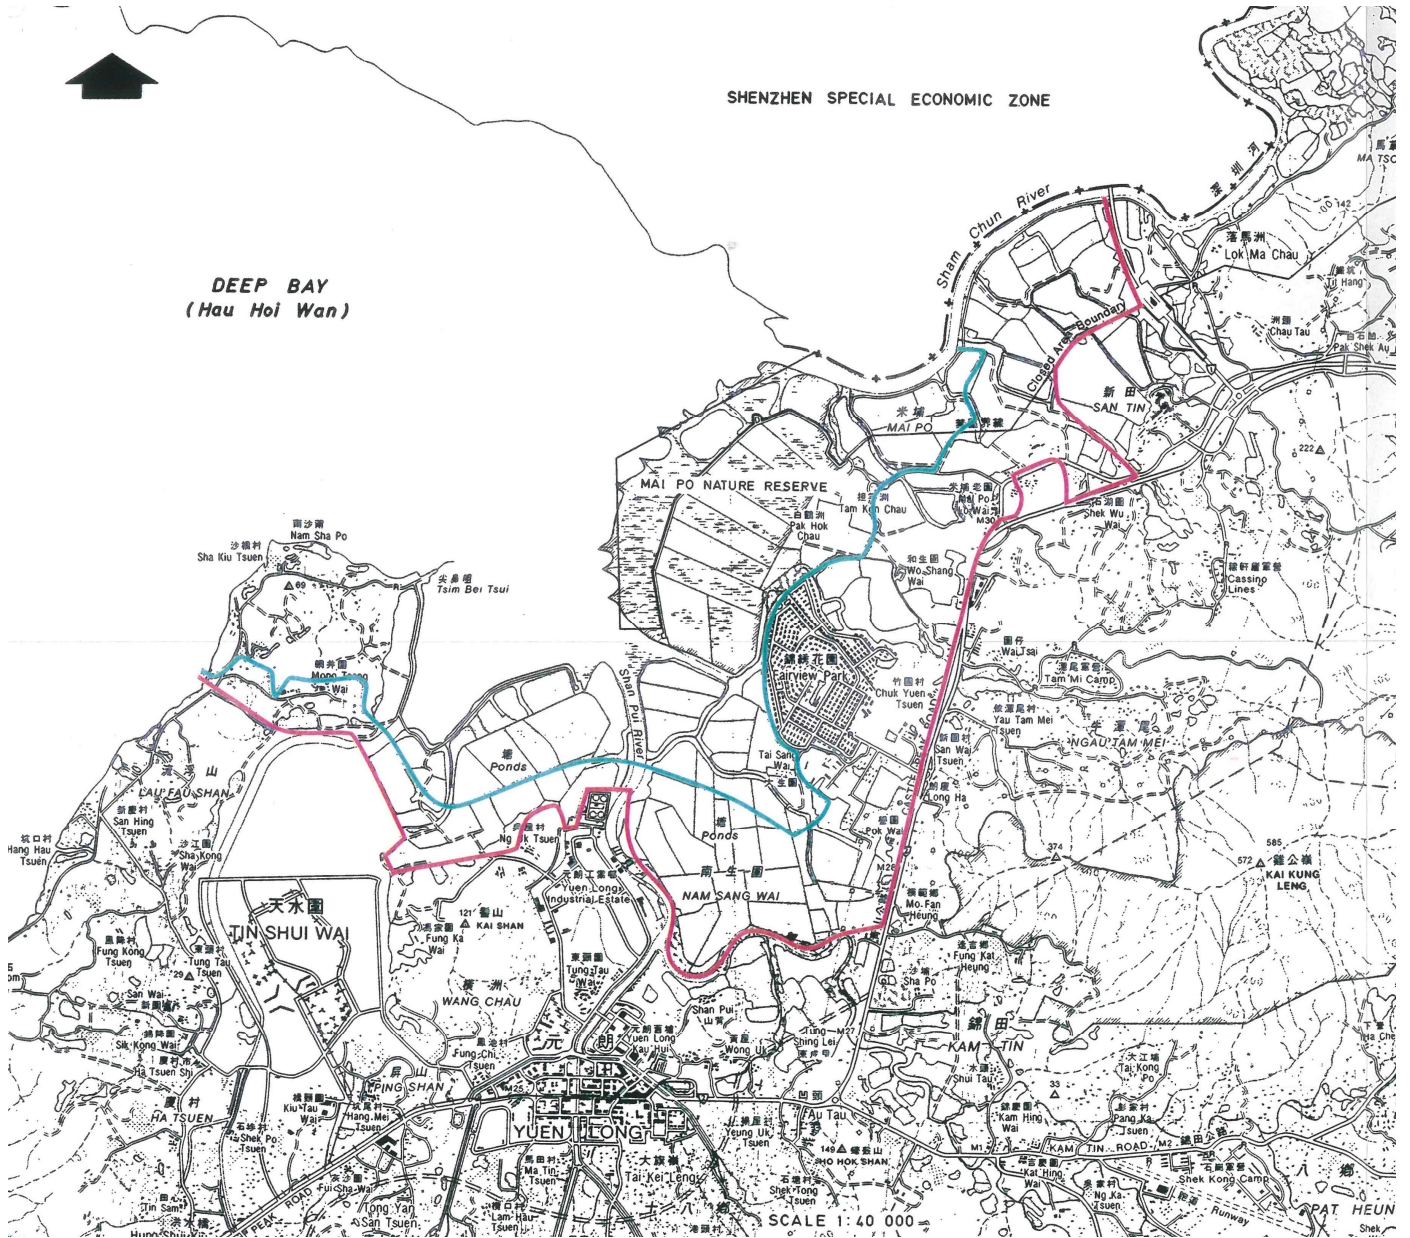

SHENZHEN SPECIAL ECONOMIC ZONE

DEEP BAY
(Hau Hoi Wan)

Deep Bay Buffer Zone
后海灣緩衝區

— Boundary of Buffer Zone 1
1 號緩衝區的界線

— Boundary of Buffer Zone 2
2 號緩衝區的界線